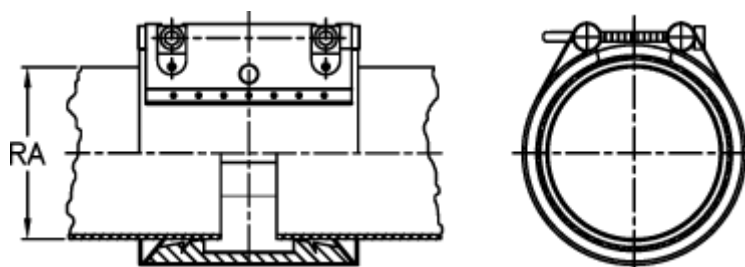

Varenummer: 025748100196
Beskrivelse: Norma Connect rørkobling
GRIP E W2 Ø=196,0 EPDM, 10 bar

Mål

Note = Kontakt os for yderligere informationer.

RA = 196